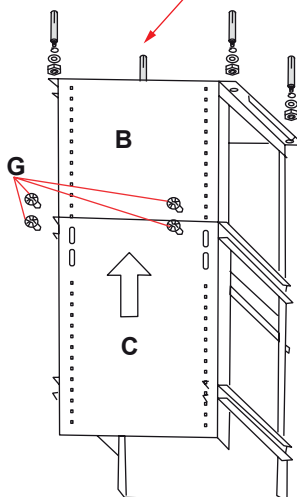

COIFA

STRETTO ILHA 90 CM

COI STRETTO IL 90X2

2019-11-29 - V2-R0
Medidas em milímetros

COIFA STRETTO ILHA 90 CM

COI STRETTO IL 90X2

Pontos de fixação com bucha metálica ou nylon de 10 mm.

Distância recomendada entre fogão e a ilha.

Base da estrutura

Estrutura telescópica Interna

Tubo flexível de 150 mm

Colarinho de conexão

2019-11-29 - V2-R0
Medidas em milímetros