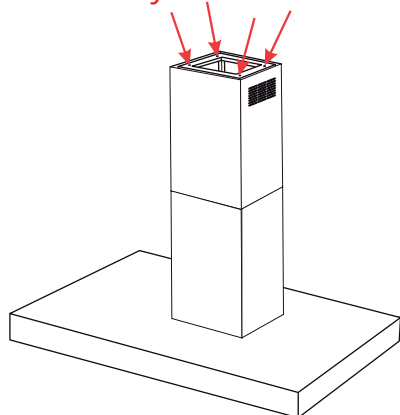

COIFA

STRETTO ILHA 90 CM

COI STRETTO IL 90X2

2019-11-29 - V2-R0
Medidas em milímetros

COIFA STRETTO ILHA 90 CM

COI STRETTO IL 90X2

Pontos de fixação com bucha metálica ou nylon de 10 mm.

Distância recomendada entre fogão e a ilha.

Base da estrutura

Estrutura telescópica Interna

Tubo flexível de 150 mm

Colarinho de conexão

2019-11-29 - V2-R0
Medidas em milímetros