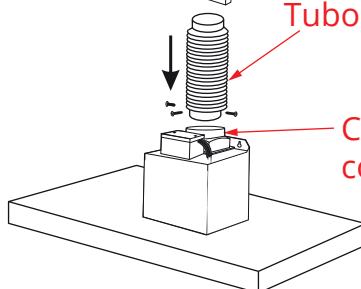

COIFA

STRETTO ILHA 90 CM

COI STRETTO IL 90X2

2019-11-29 - V2-R0
Medidas em milímetros

COIFA STRETTO ILHA 90 CM

COI STRETTO IL 90X2

Pontos de fixação com bucha metálica ou nylon de 10 mm.

Distância recomendada entre fogão e a ilha.

Base da estrutura

Estrutura telescópica Interna

Tubo flexível de 150 mm

Colarinho de conexão

2019-11-29 - V2-R0
Medidas em milímetros