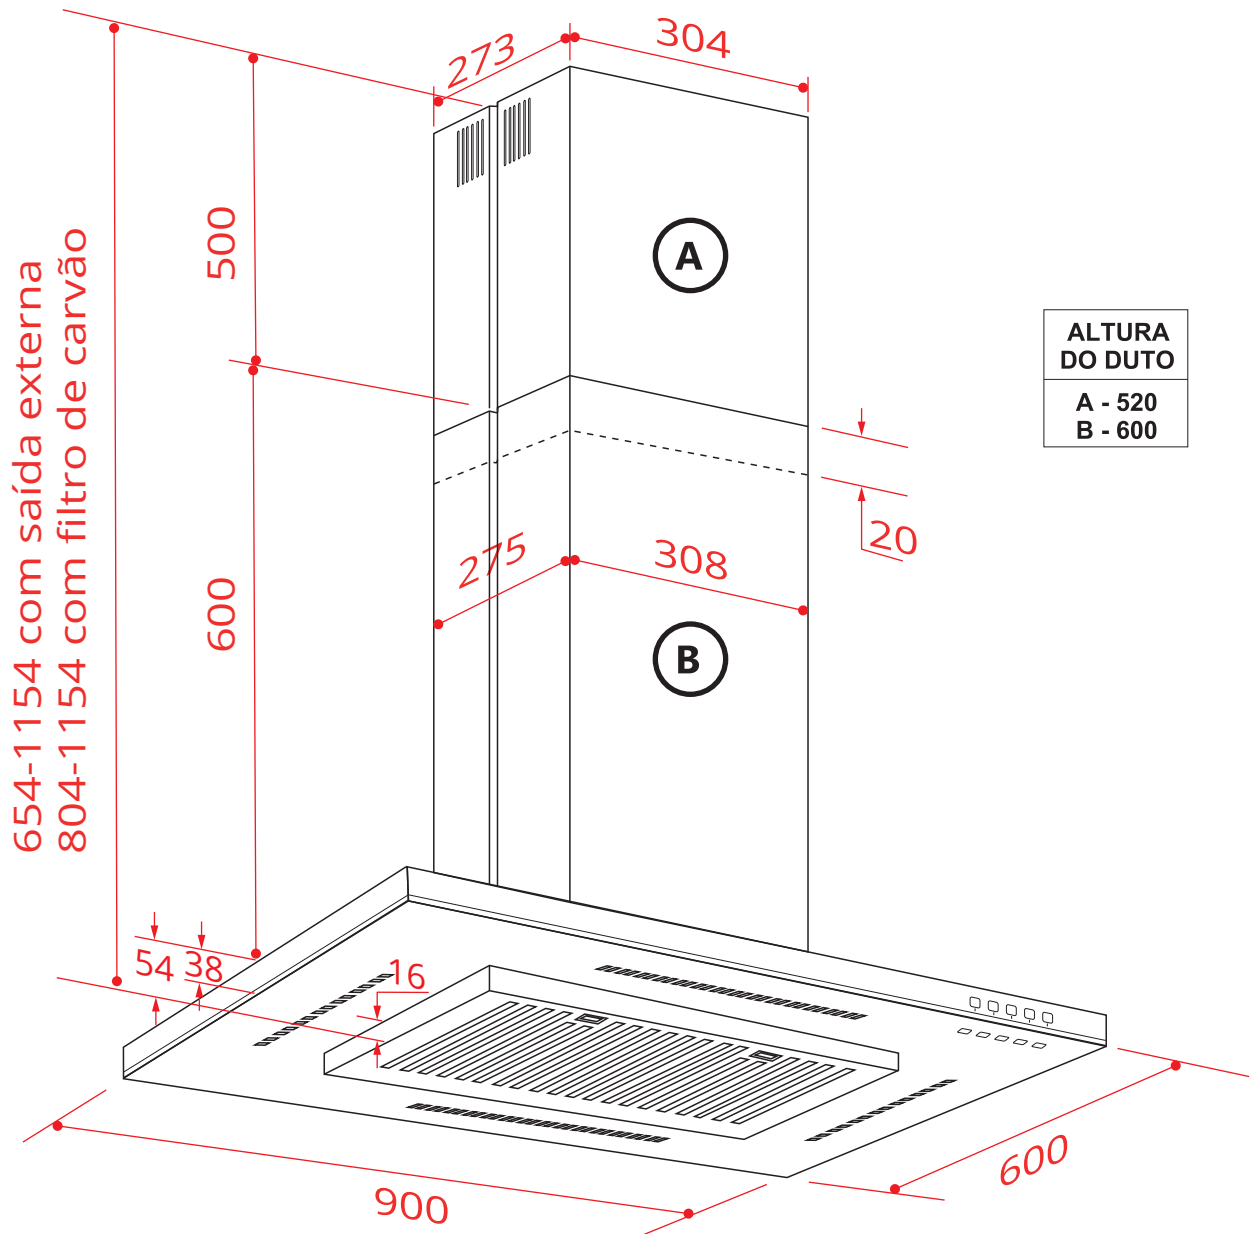

COIFA

STRETTO ILHA 90 CM

COI STRETTO IL 90X2

2019-11-29 - V2-R0
Medidas em milímetros

COIFA STRETTO ILHA 90 CM

COI STRETTO IL 90X2

Pontos de fixação com bucha metálica ou nylon de 10 mm.

Distância recomendada entre fogão e a ilha.

Base da estrutura

Estrutura telescópica Interna

Tubo flexível de 150 mm

Colarinho de conexão

2019-11-29 - V2-R0
Medidas em milímetros