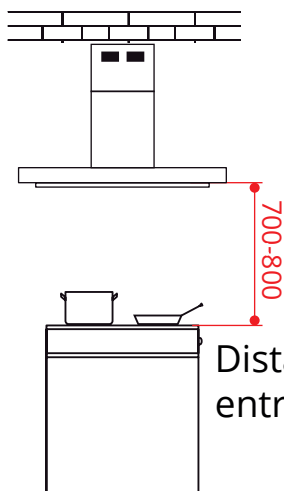

COIFA

STRETTO ILHA 90 CM

COI STRETTO IL 90X2

2019-11-29 - V2-R0
Medidas em milímetros

COIFA STRETTO ILHA 90 CM

COI STRETTO IL 90X2

Pontos de fixação com bucha metálica ou nylon de 10 mm.

Distância recomendada entre fogão e a ilha.

Base da estrutura

Estrutura telescópica Interna

Tubo flexível de 150 mm

Colarinho de conexão

2019-11-29 - V2-R0
Medidas em milímetros