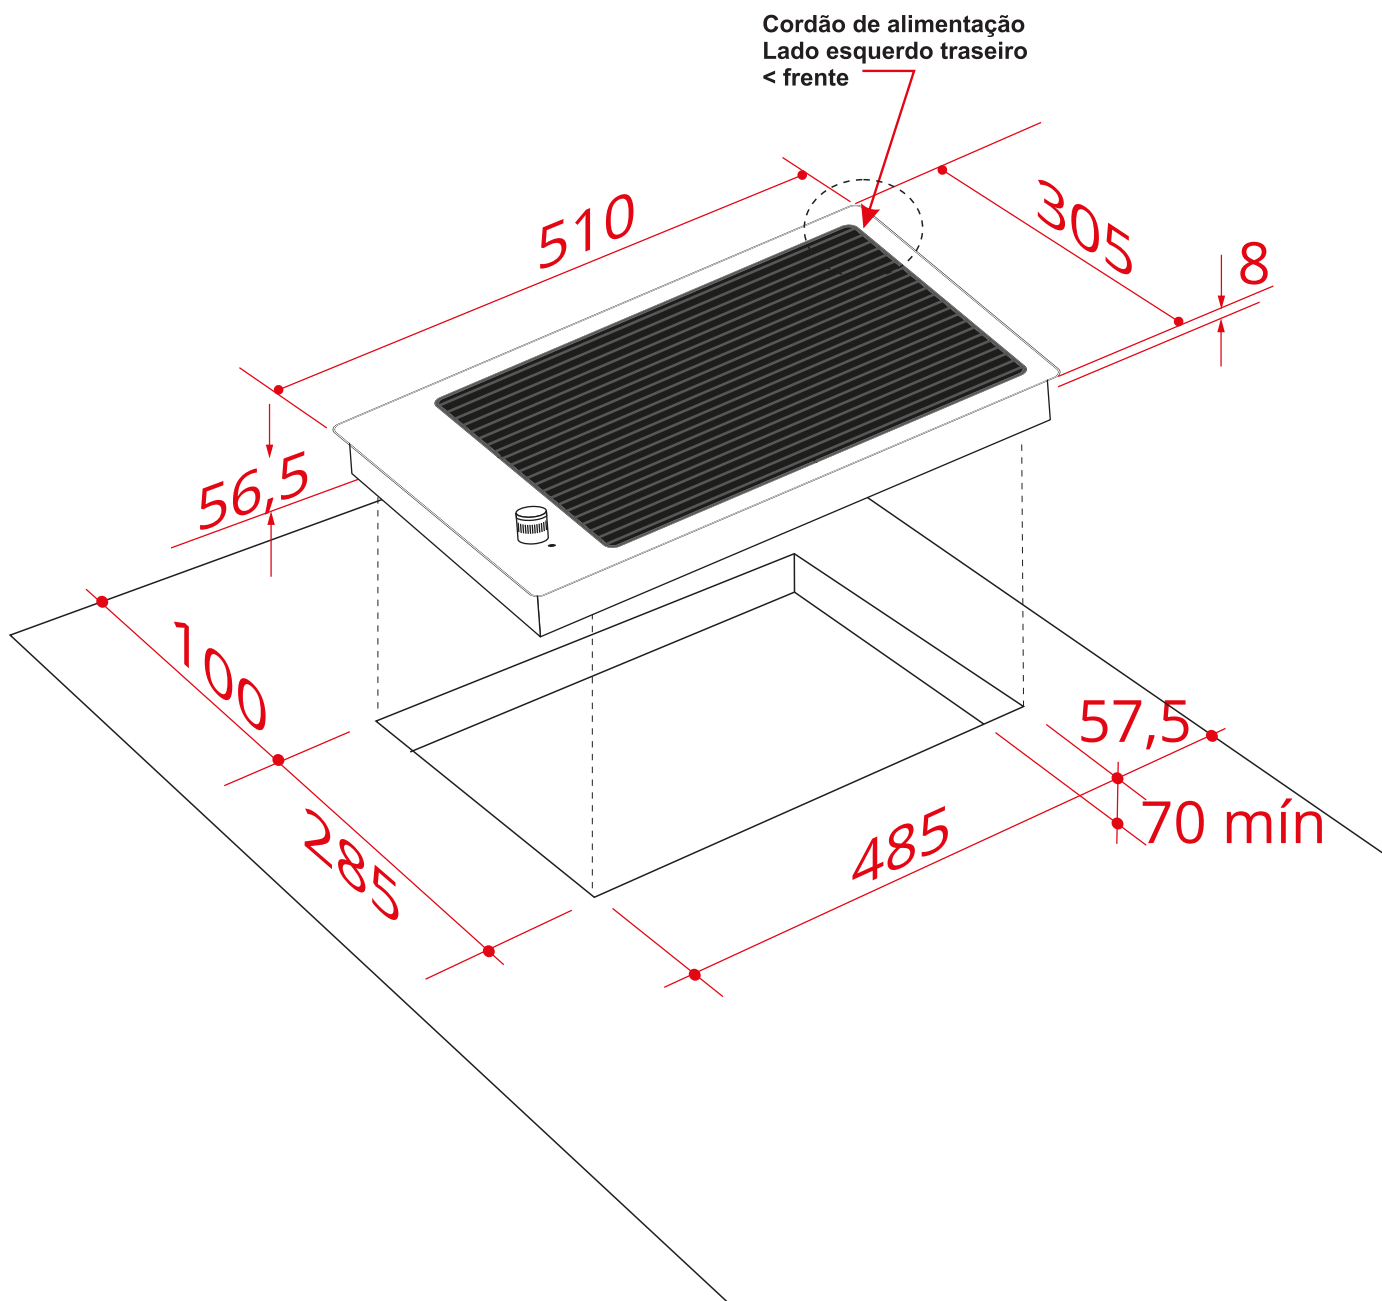

DOMINÓ QUADRATTO

GRELHA VITROCERÂMICO

DV-CP-30-XQ-2ZEA

2019-10-31 - V3-R1
Medidas em milímetros