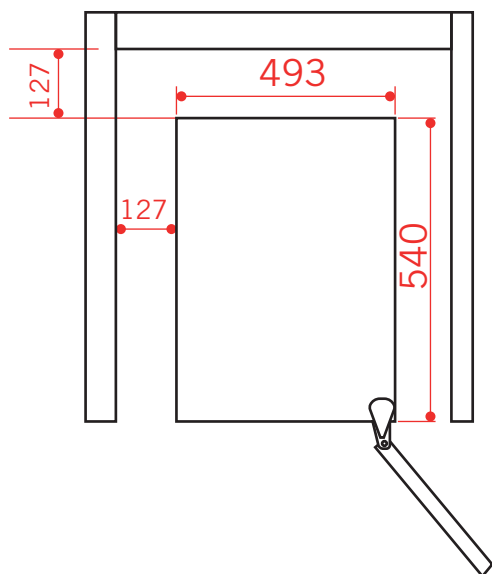

ADEGA

34 GARRAFAS

CV-2FS-34-XV-1SXA
CV-2FS-34-XV-2SXA

Vista Frontal

Vista Lateral

Vista Superior

2019-06-03 - V2-R0
Medidas em milímetros