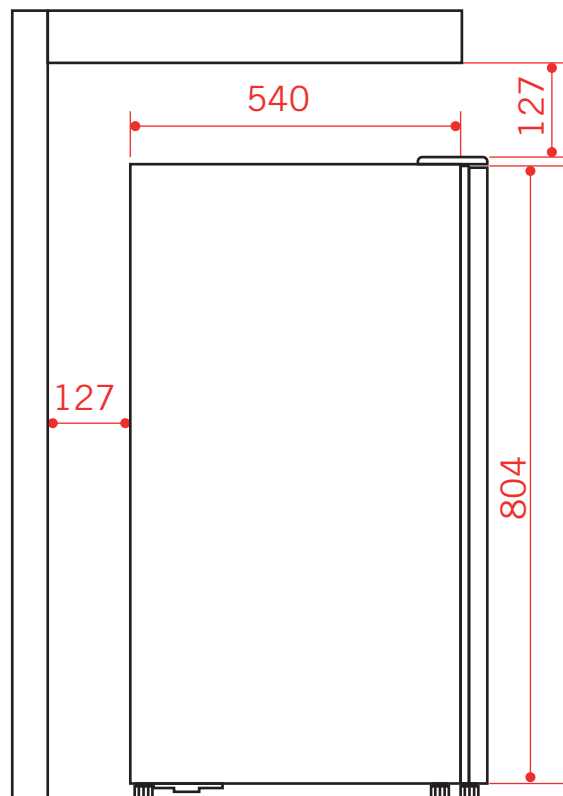

ADEGA

34 GARRAFAS

CV-2FS-34-XV-1SXA
CV-2FS-34-XV-2SXA

Vista Frontal

Vista Lateral

Vista Superior

2019-06-03 - V2-R0
Medidas em milímetros