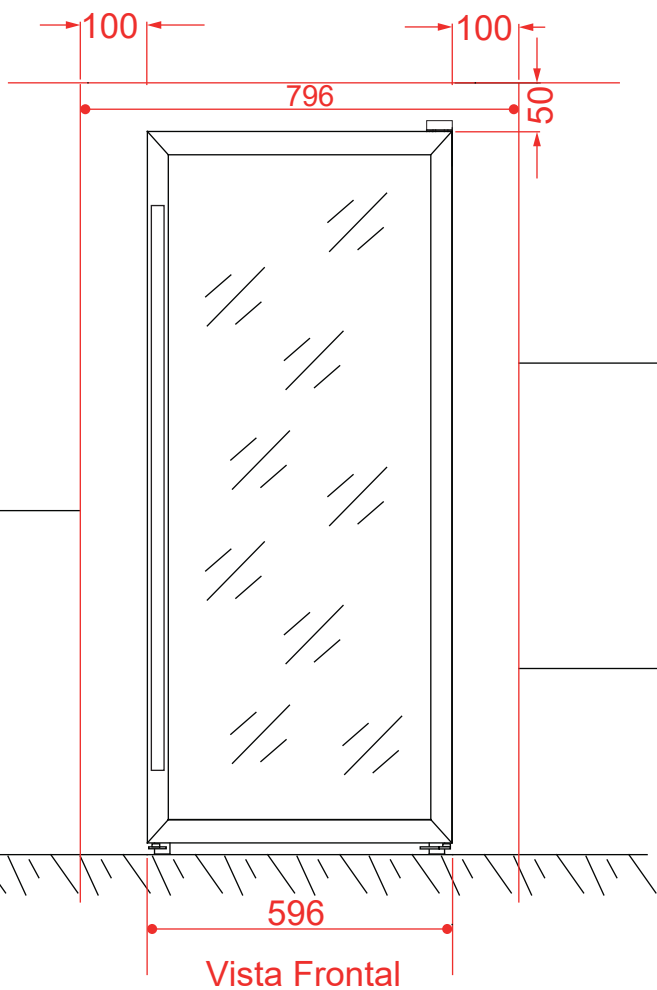

ADEGA

84 GARRAFAS DUAL ZONE

CV-2FS-84-XV-1CAA
CV-2FS-84-XV-2CAA

2019-10-30 - V3-R0
Medidas em milímetros