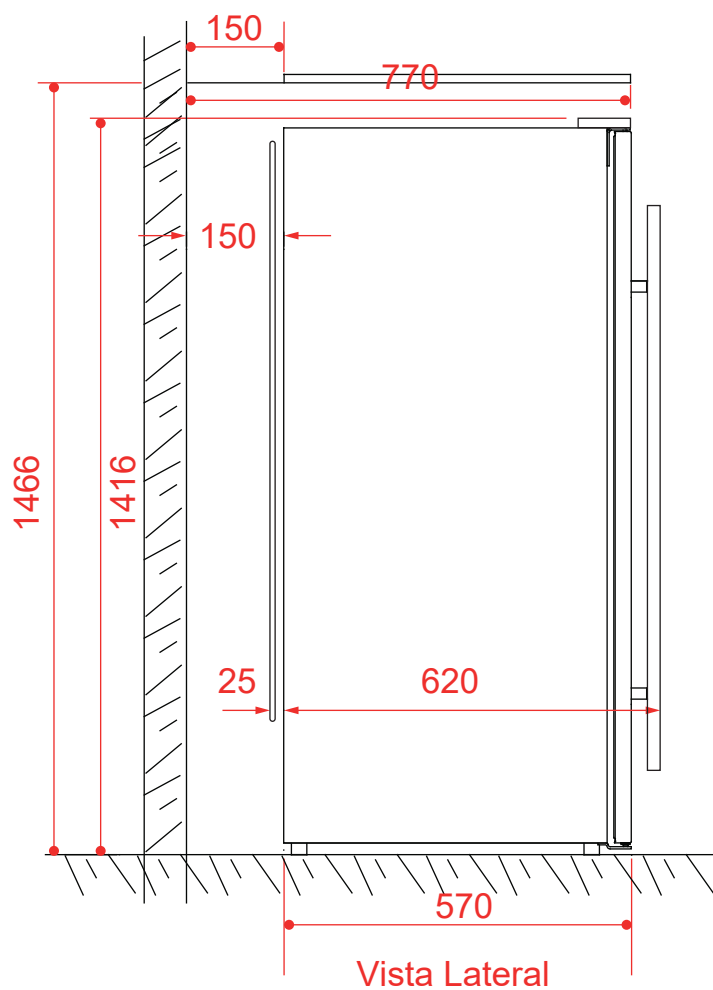

ADEGA

84 GARRAFAS DUAL ZONE

CV-2FS-84-XV-1CAA
CV-2FS-84-XV-2CAA

2019-10-30 - V3-R0
Medidas em milímetros