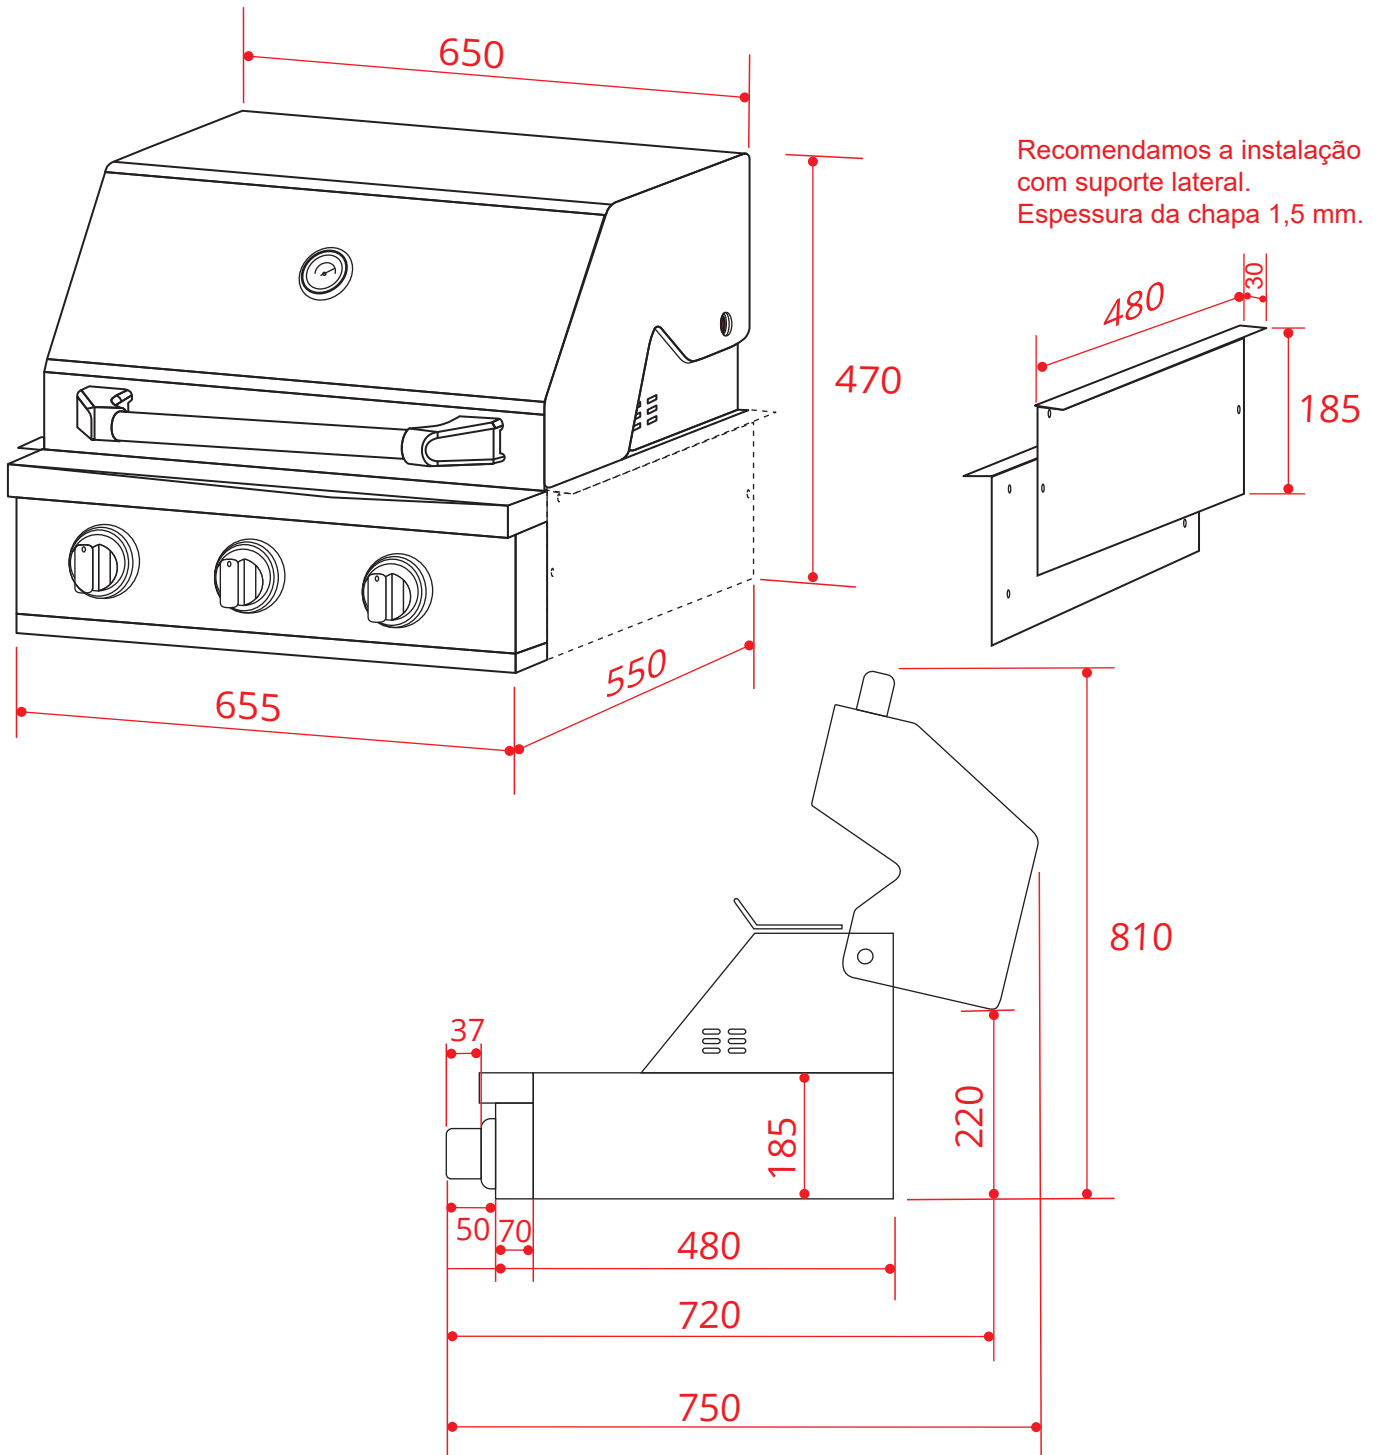

CHURRASQUEIRA
PROFESSIONAL GÁS 65 CM

BBQ-3Q-65-XP-NSCA

2019-08-26 - V1-R2
Medidas em milímetros

CHURRASQUEIRA

PROFESSIONAL GÁS 65 CM

BBQ-3Q-65-XP-NSCA

* Furação para passagem do flexível metálico de gás. (saída lateral opcional).

Recomendamos que um registro de gás esteja instalado em local de fácil acesso, posicionado fora do nicho da churrasqueira em uma distância segura do fogo para manuseio em segurança em caso de acidentes.

O produto é equipado com um tubo metálico flexível com porca de conexão 3/8" cônica, localizado no lado direito na parte traseira, para conexão de gás. Que deverá ser feita com mangueira metálica flexível com conexão para a porca de 3/8" cônica.

2019-08-26 - V1-R2
Medidas em milímetros

CHURRASQUEIRA

PROFESSIONAL GÁS 65 CM

BBQ-3Q-65-XP-NSCA

2019-08-26 - V1-R2
Medidas em milímetros