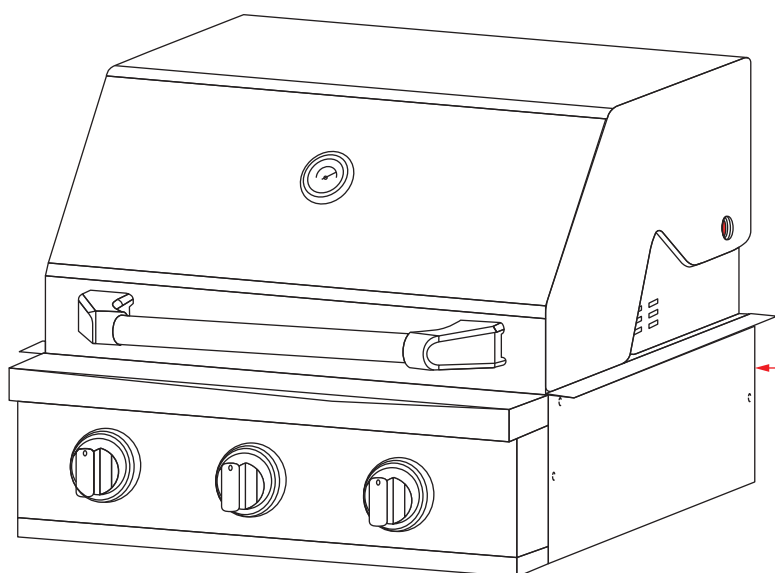

CHURRASQUEIRA
PROFESSIONAL GÁS 65 CM

BBQ-3Q-65-XP-NSCA

2019-08-26 - V1-R2
Medidas em milímetros

CHURRASQUEIRA

PROFESSIONAL GÁS 65 CM

BBQ-3Q-65-XP-NSCA

* Furação para passagem do flexível metálico de gás. (saída lateral opcional).

Recomendamos que um registro de gás esteja instalado em local de fácil acesso, posicionado fora do nicho da churrasqueira em uma distância segura do fogo para manuseio em segurança em caso de acidentes.

O produto é equipado com um tubo metálico flexível com porca de conexão 3/8" cônica, localizado no lado direito na parte traseira, para conexão de gás. Que deverá ser feita com mangueira metálica flexível com conexão para a porca de 3/8" cônica.