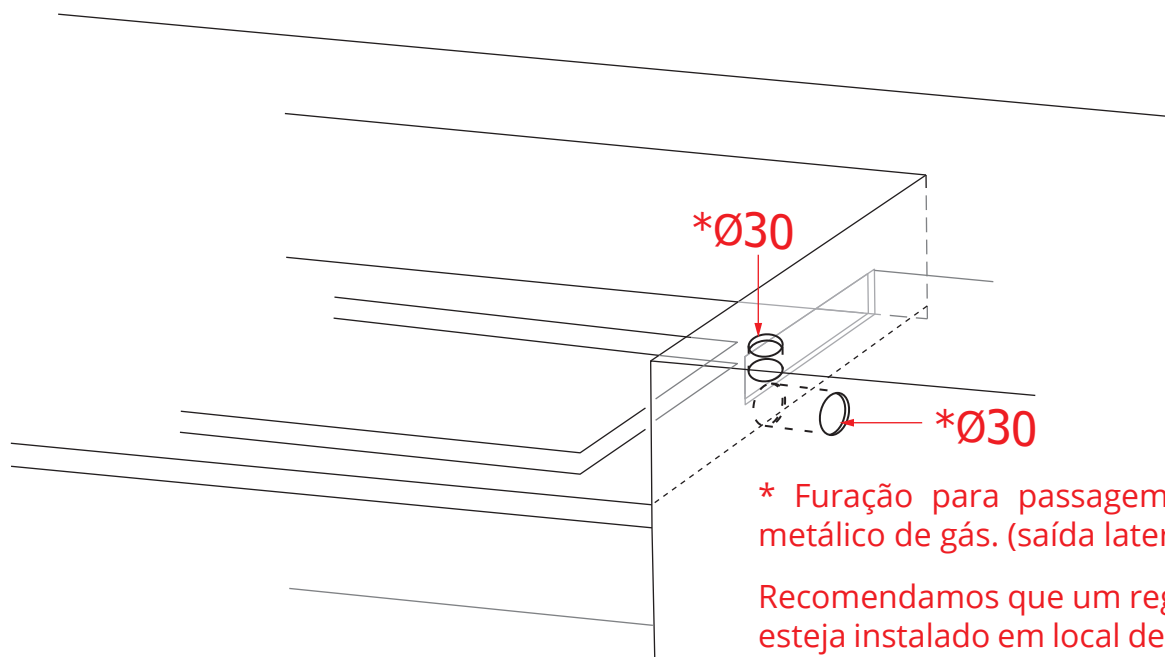

CHURRASQUEIRA
PROFESSIONAL GÁS 65 CM

BBQ-3Q-65-XP-NSCA

2019-08-26 - V1-R2
Medidas em milímetros

CHURRASQUEIRA

PROFESSIONAL GÁS 65 CM

BBQ-3Q-65-XP-NSCA

* Furação para passagem do flexível metálico de gás. (saída lateral opcional).

Recomendamos que um registro de gás esteja instalado em local de fácil acesso, posicionado fora do nicho da churrasqueira em uma distância segura do fogo para manuseio em segurança em caso de acidentes.

O produto é equipado com um tubo metálico flexível com porca de conexão 3/8" cônica, localizado no lado direito na parte traseira, para conexão de gás. Que deverá ser feita com mangueira metálica flexível com conexão para a porca de 3/8" cônica.