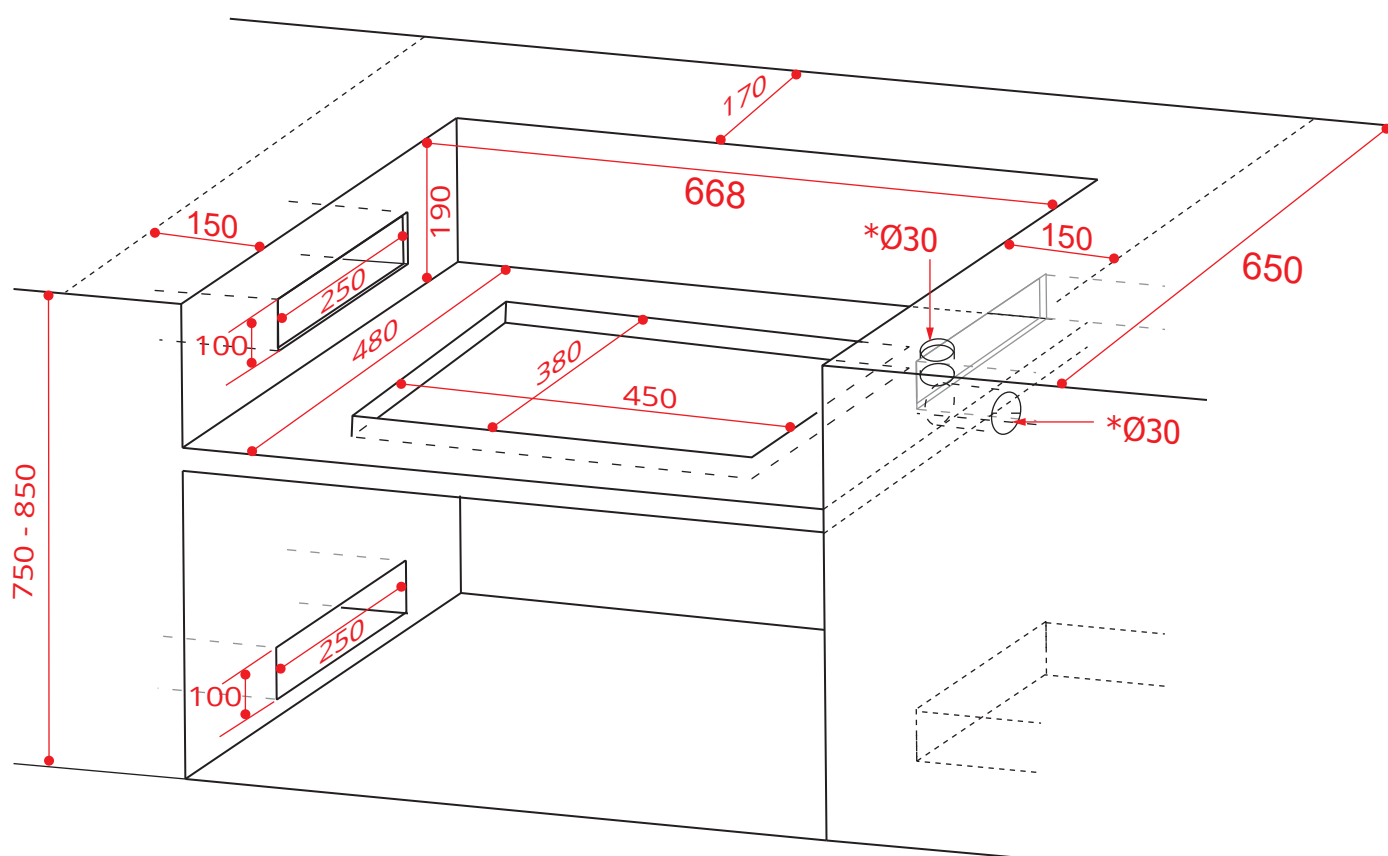

CHURRASQUEIRA
PROFESSIONAL GÁS 65 CM

BBQ-3Q-65-XP-NSCA

2019-08-26 - V1-R2
Medidas em milímetros

CHURRASQUEIRA

PROFESSIONAL GÁS 65 CM

BBQ-3Q-65-XP-NSCA

* Furação para passagem do flexível metálico de gás. (saída lateral opcional).

Recomendamos que um registro de gás esteja instalado em local de fácil acesso, posicionado fora do nicho da churrasqueira em uma distância segura do fogo para manuseio em segurança em caso de acidentes.

O produto é equipado com um tubo metálico flexível com porca de conexão 3/8" cônica, localizado no lado direito na parte traseira, para conexão de gás. Que deverá ser feita com mangueira metálica flexível com conexão para a porca de 3/8" cônica.

2019-08-26 - V1-R2
Medidas em milímetros

CHURRASQUEIRA

PROFESSIONAL GÁS 65 CM

BBQ-3Q-65-XP-NSCA

2019-08-26 - V1-R2
Medidas em milímetros