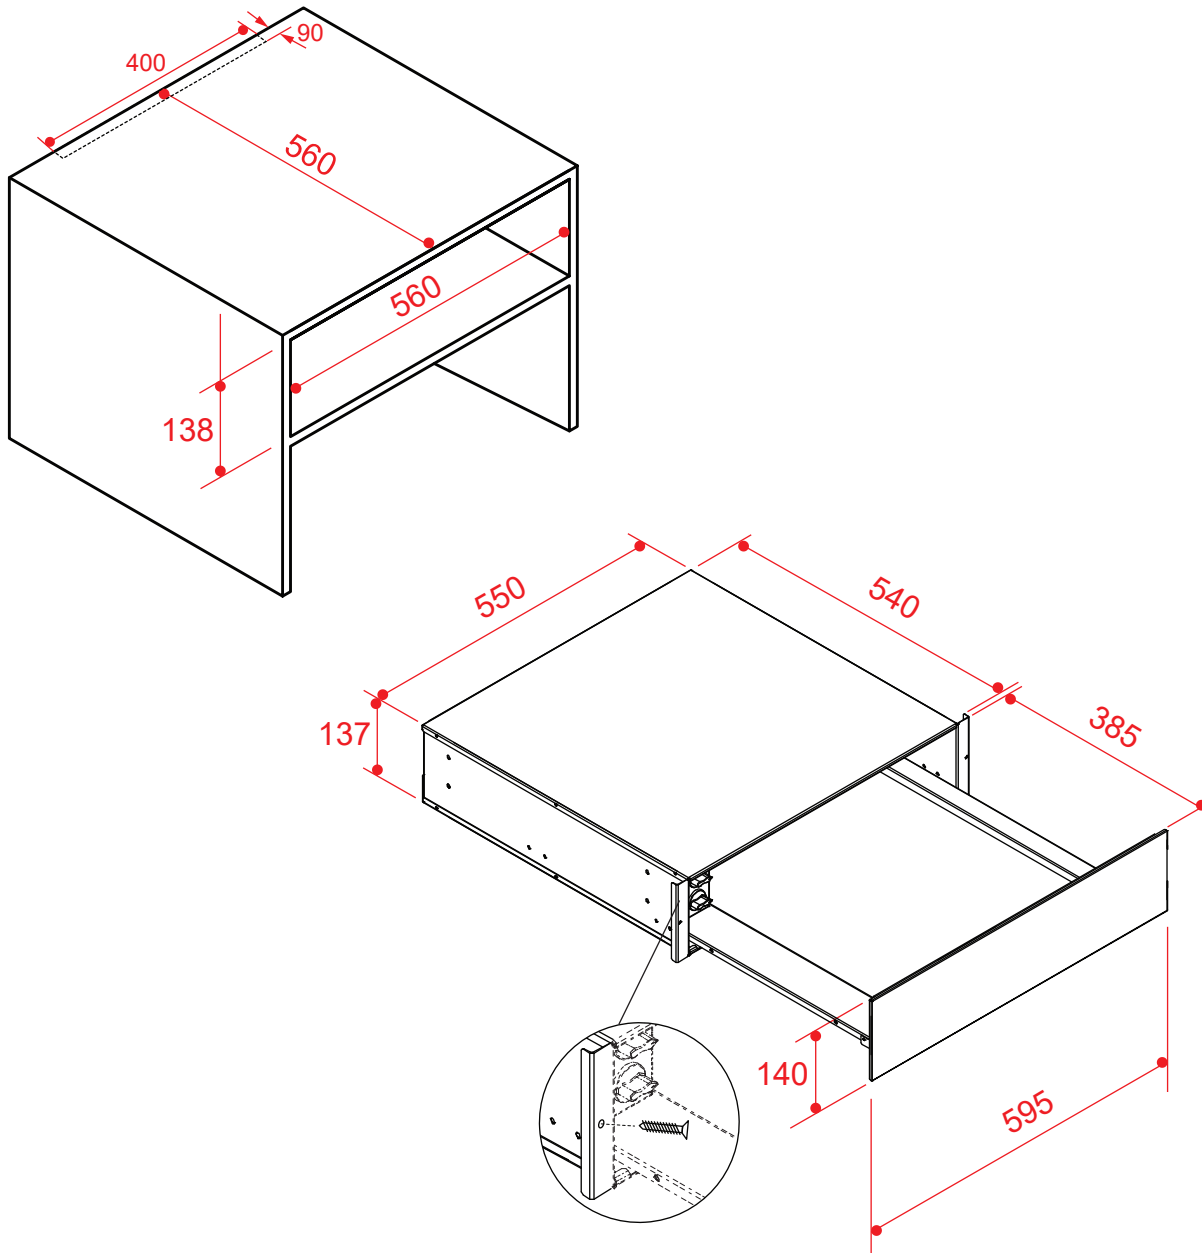

GAVETA AQUECIDA
VETRO 15 CM

GA-6S-14-XX-2ATA
GA-6S-14-VT-2ATA

2020-02-13 - V1-R1
Medidas em milímetros