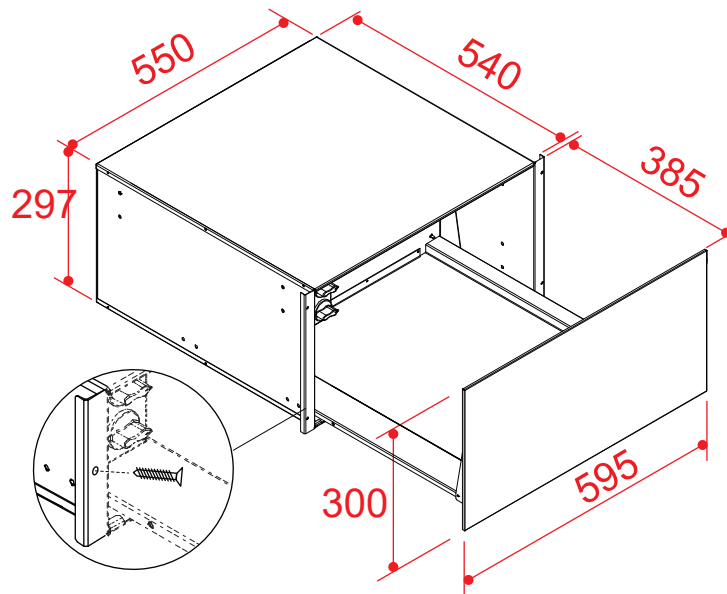

GAVETA AQUECIDA  
**VETRO 30 CM**

GA-12S-30-XX-2ATA  
GA-12S-30-VT-2ATA

2020-02-13 - V1-R1  
Medidas em milímetros