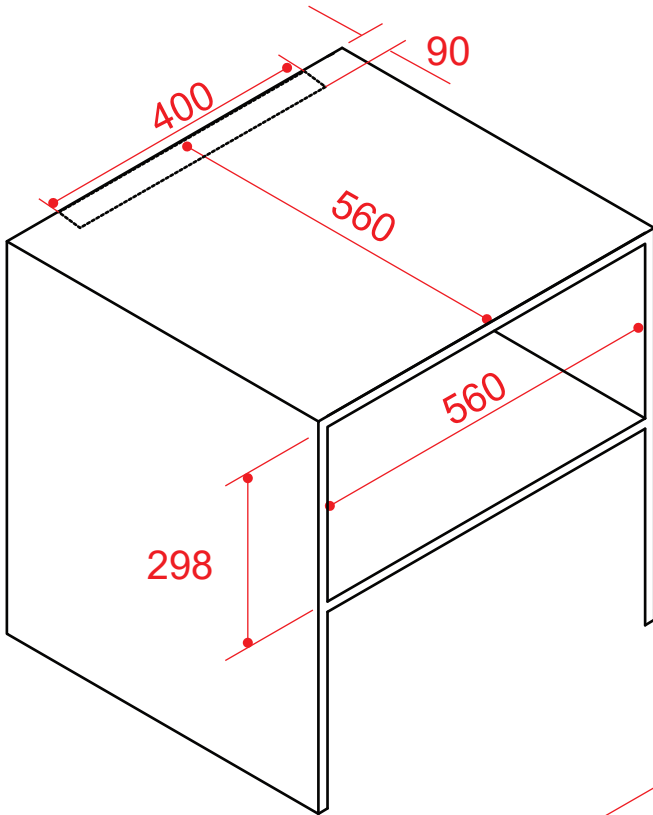

GAVETA AQUECIDA  
**VETRO 30 CM**

GA-12S-30-XX-2ATA  
GA-12S-30-VT-2ATA

2020-02-13 - V1-R1  
Medidas em milímetros