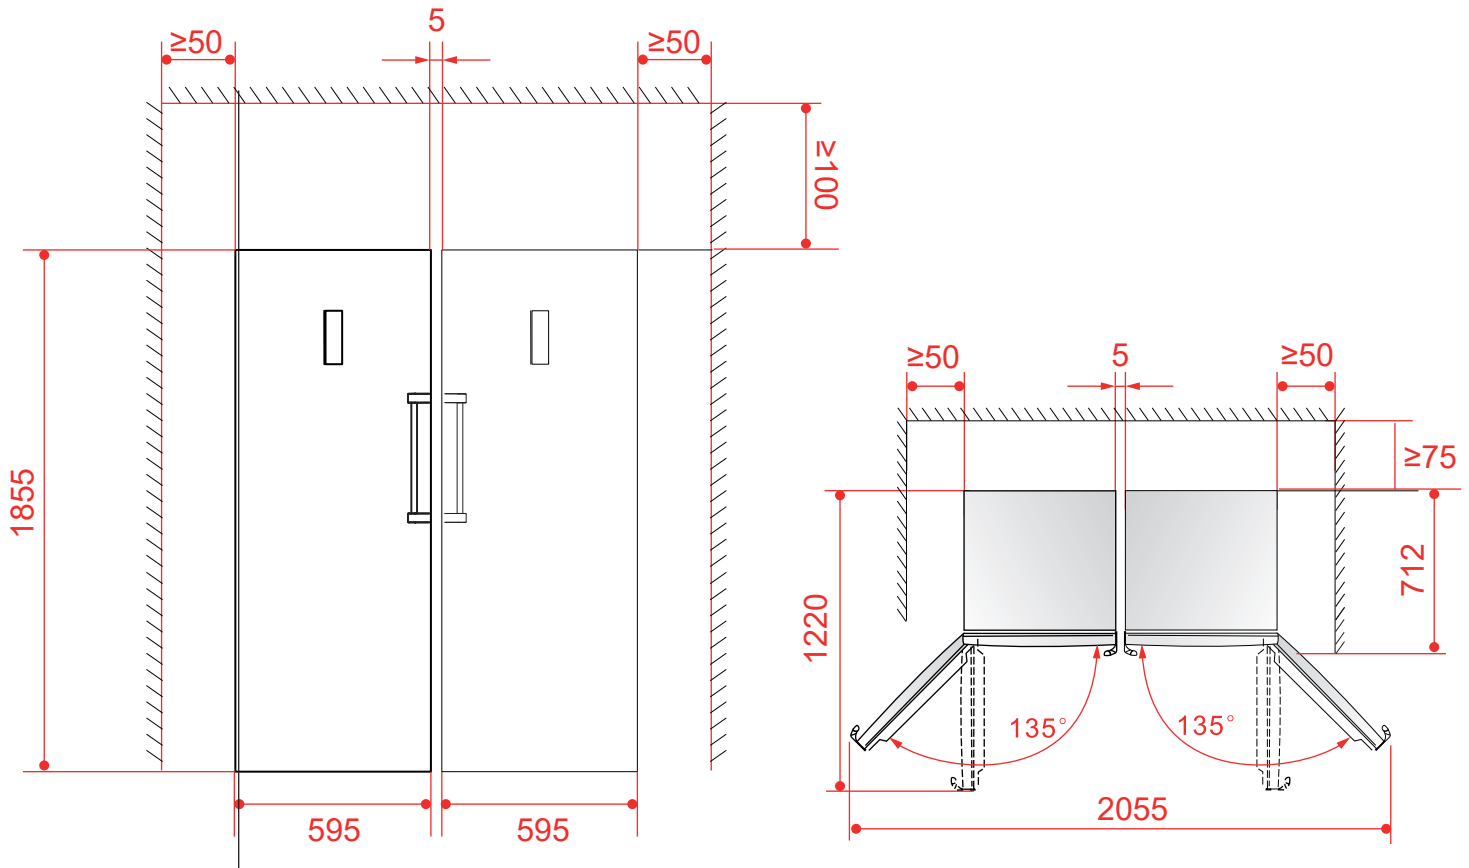

FREEZER

DUO 262 LITROS

FZ-DU-262-XX-2HSB

2019-11-22 - V1-R0
Medidas em milímetros

FREEZER

DUO 262 LITROS

FZ-DU-262-XX-2HSB

Instale as presilhas conforme instruções específicas, antes de instalar o perfil coloque freezer e refrigerador no local, firmando as duas unidades no piso, verifique a nivelção em relação as duas unidades e alinhe-as vertical e horizontalmente. As diferenças não devem ultrapassar à +/- 2,00 mm. Só depois aplique o perfil de arremate.

2019-11-22 - V1-R0
Medidas em milímetros