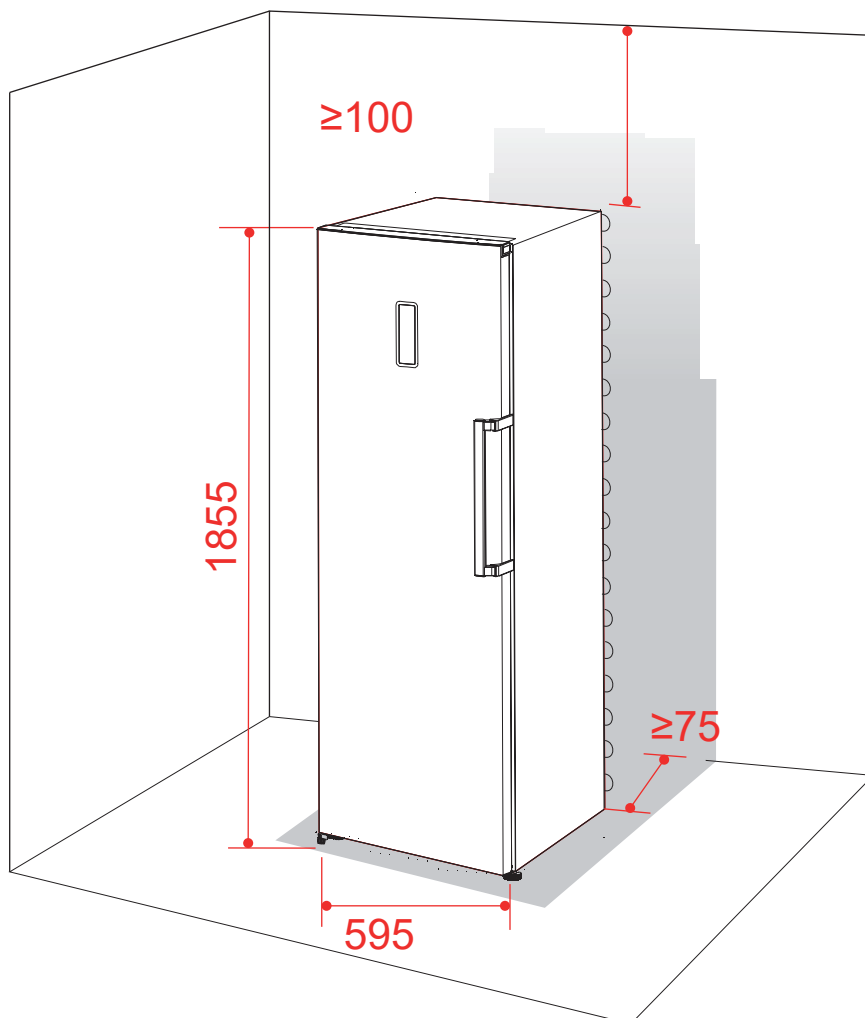

FREEZER

DUO 262 LITROS

FZ-DU-262-XX-2HSB

2019-11-22 - V1-R0
Medidas em milímetros

FREEZER

DUO 262 LITROS

FZ-DU-262-XX-2HSB

Instale as presilhas conforme instruções específicas, antes de instalar o perfil coloque freezer e refrigerador no local, firmando as duas unidades no piso, verifique a nivelção em relação as duas unidades e alinhe-as vertical e horizontalmente. As diferenças não devem ultrapassar à +/- 2,00 mm. Só depois aplique o perfil de arremate.

2019-11-22 - V1-R0
Medidas em milímetros