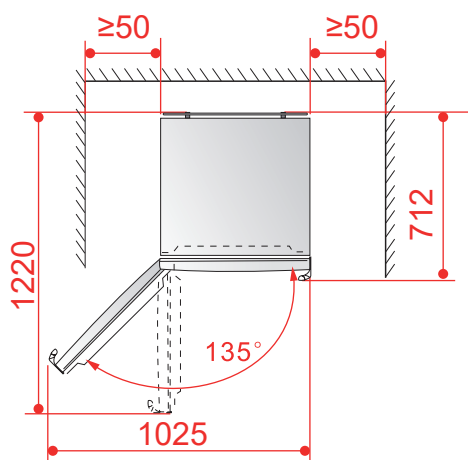

FREEZER

DUO 262 LITROS

FZ-DU-262-XX-2HSB

2019-11-22 - V1-R0
Medidas em milímetros

FREEZER

DUO 262 LITROS

FZ-DU-262-XX-2HSB

Instale as presilhas conforme instruções específicas, antes de instalar o perfil coloque freezer e refrigerador no local, firmando as duas unidades no piso, verifique a nivelção em relação as duas unidades e alinhe-as vertical e horizontalmente. As diferenças não devem ultrapassar à +/- 2,00 mm. Só depois aplique o perfil de arremate.

2019-11-22 - V1-R0
Medidas em milímetros