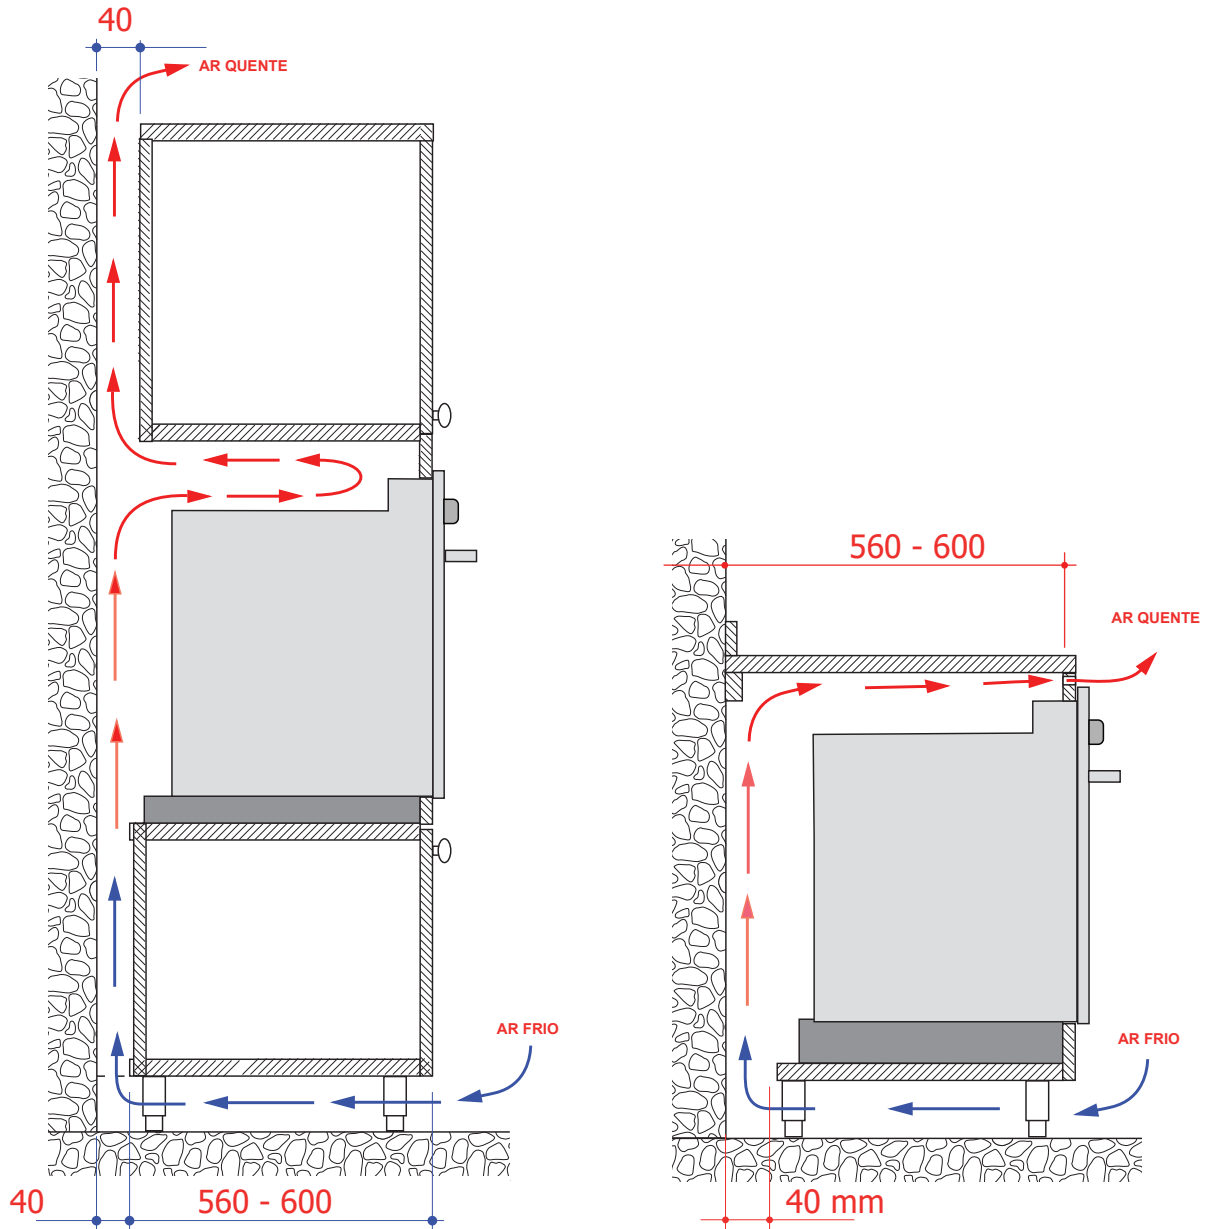

FORNO NERO

MULTIFUNÇÃO ELETRÔNICO 60 CM

FM-EL-60-NR-2XBB

2019-09-19 - V1-R0
Medidas em milímetros

FORNO NERO

MULTIFUNÇÃO ELETRÔNICO 60 CM

FM-EL-60-NR-2XBB

Nicho com a moldura
do forno aparente

2019-09-19 - V1-R0
Medidas em milímetros

FORNO NERO

MULTIFUNÇÃO ELETRÔNICO 60 CM

FM-EL-60-NR-2XBB

2019-09-19 - V1-R0
Medidas em milímetros