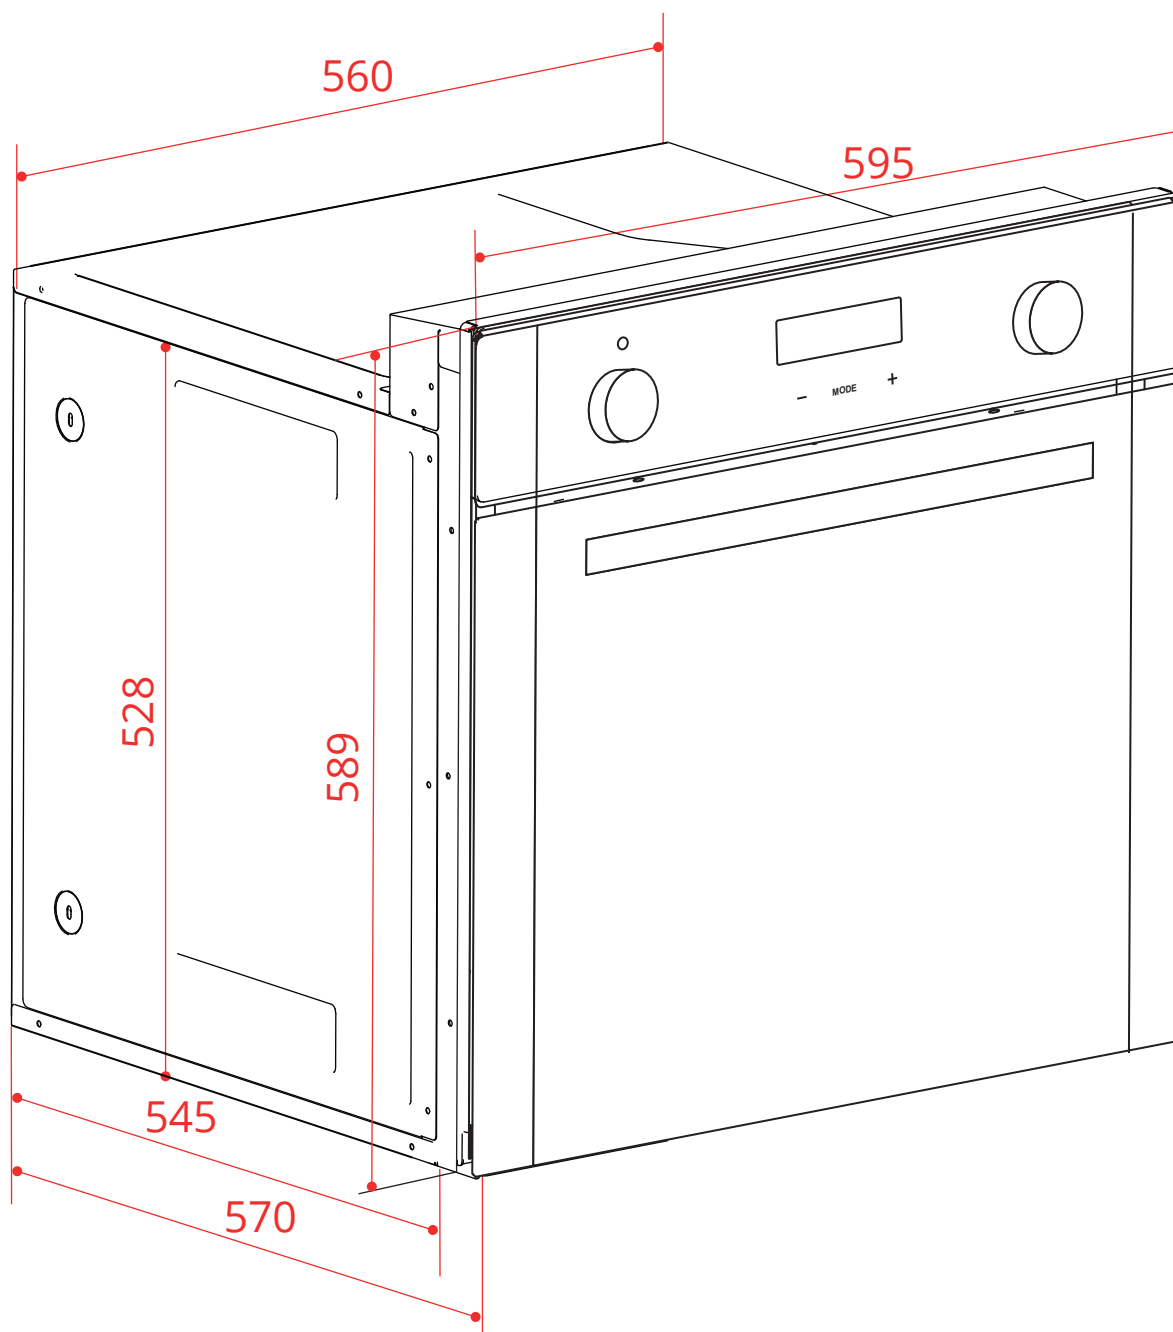

FORNO NERO

MULTIFUNÇÃO ELETRÔNICO 60 CM

FM-EL-60-NR-2XBB

2019-09-19 - V1-R0
Medidas em milímetros

FORNO NERO

MULTIFUNÇÃO ELETRÔNICO 60 CM

FM-EL-60-NR-2XBB

Nicho com a moldura
do forno aparente

2019-09-19 - V1-R0
Medidas em milímetros

FORNO NERO

MULTIFUNÇÃO ELETRÔNICO 60 CM

FM-EL-60-NR-2XBB

2019-09-19 - V1-R0
Medidas em milímetros