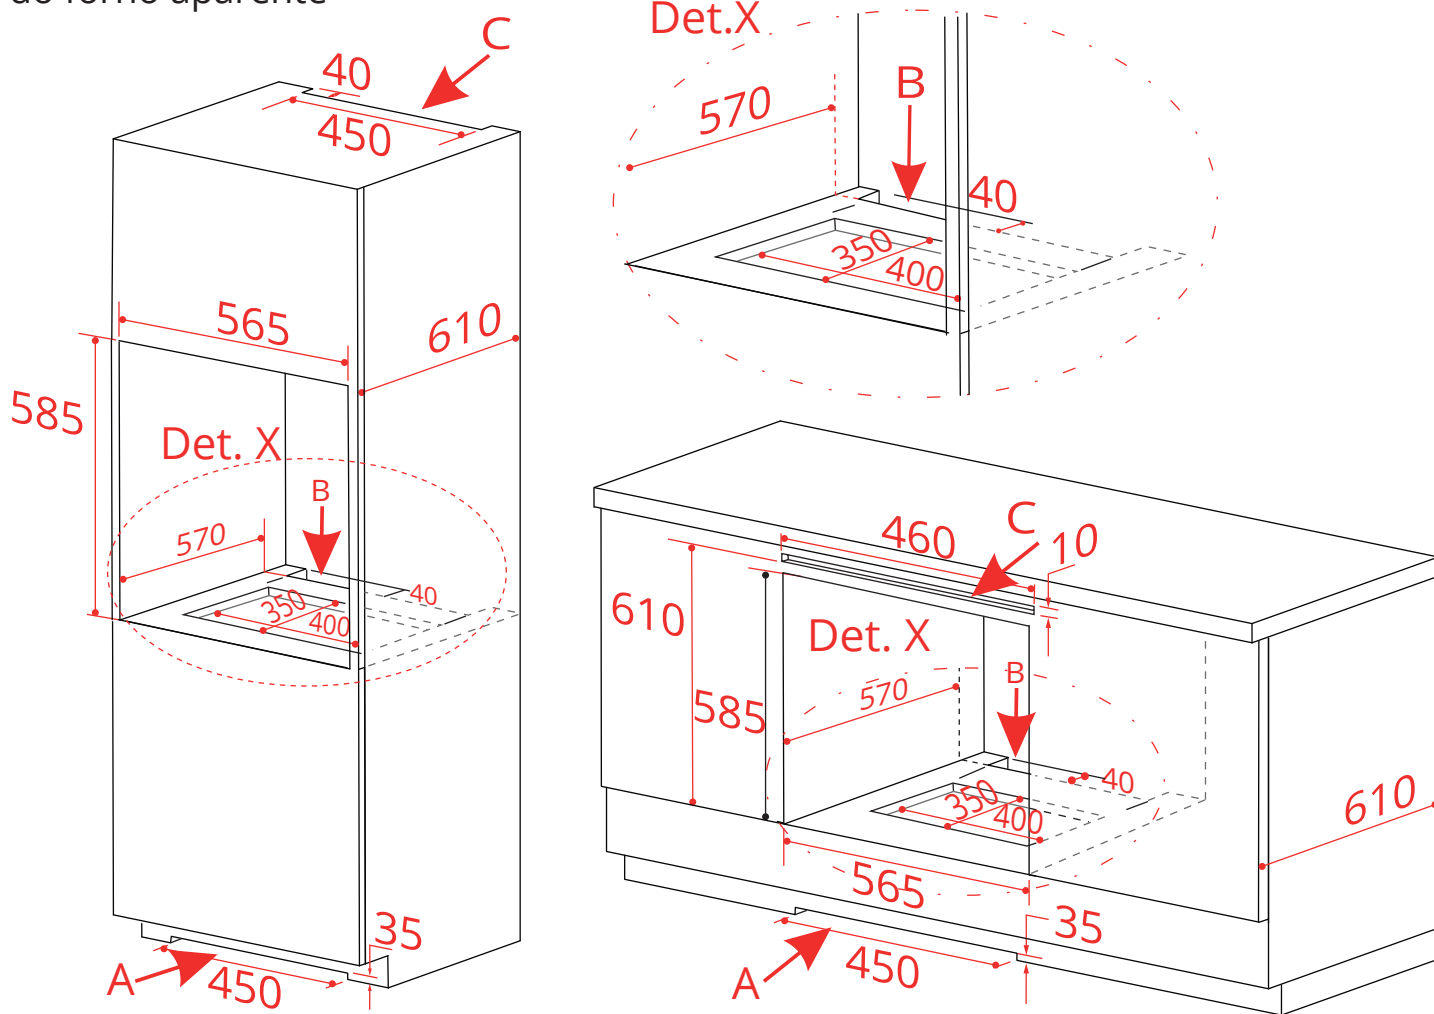

FORNO NERO

MULTIFUNÇÃO ELETRÔNICO 60 CM

FM-EL-60-NR-2XBB

2019-09-19 - V1-R0
Medidas em milímetros

FORNO NERO

MULTIFUNÇÃO ELETRÔNICO 60 CM

FM-EL-60-NR-2XBB

Nicho com a moldura
do forno aparente

2019-09-19 - V1-R0
Medidas em milímetros

FORNO NERO

MULTIFUNÇÃO ELETRÔNICO 60 CM

FM-EL-60-NR-2XBB

2019-09-19 - V1-R0
Medidas em milímetros