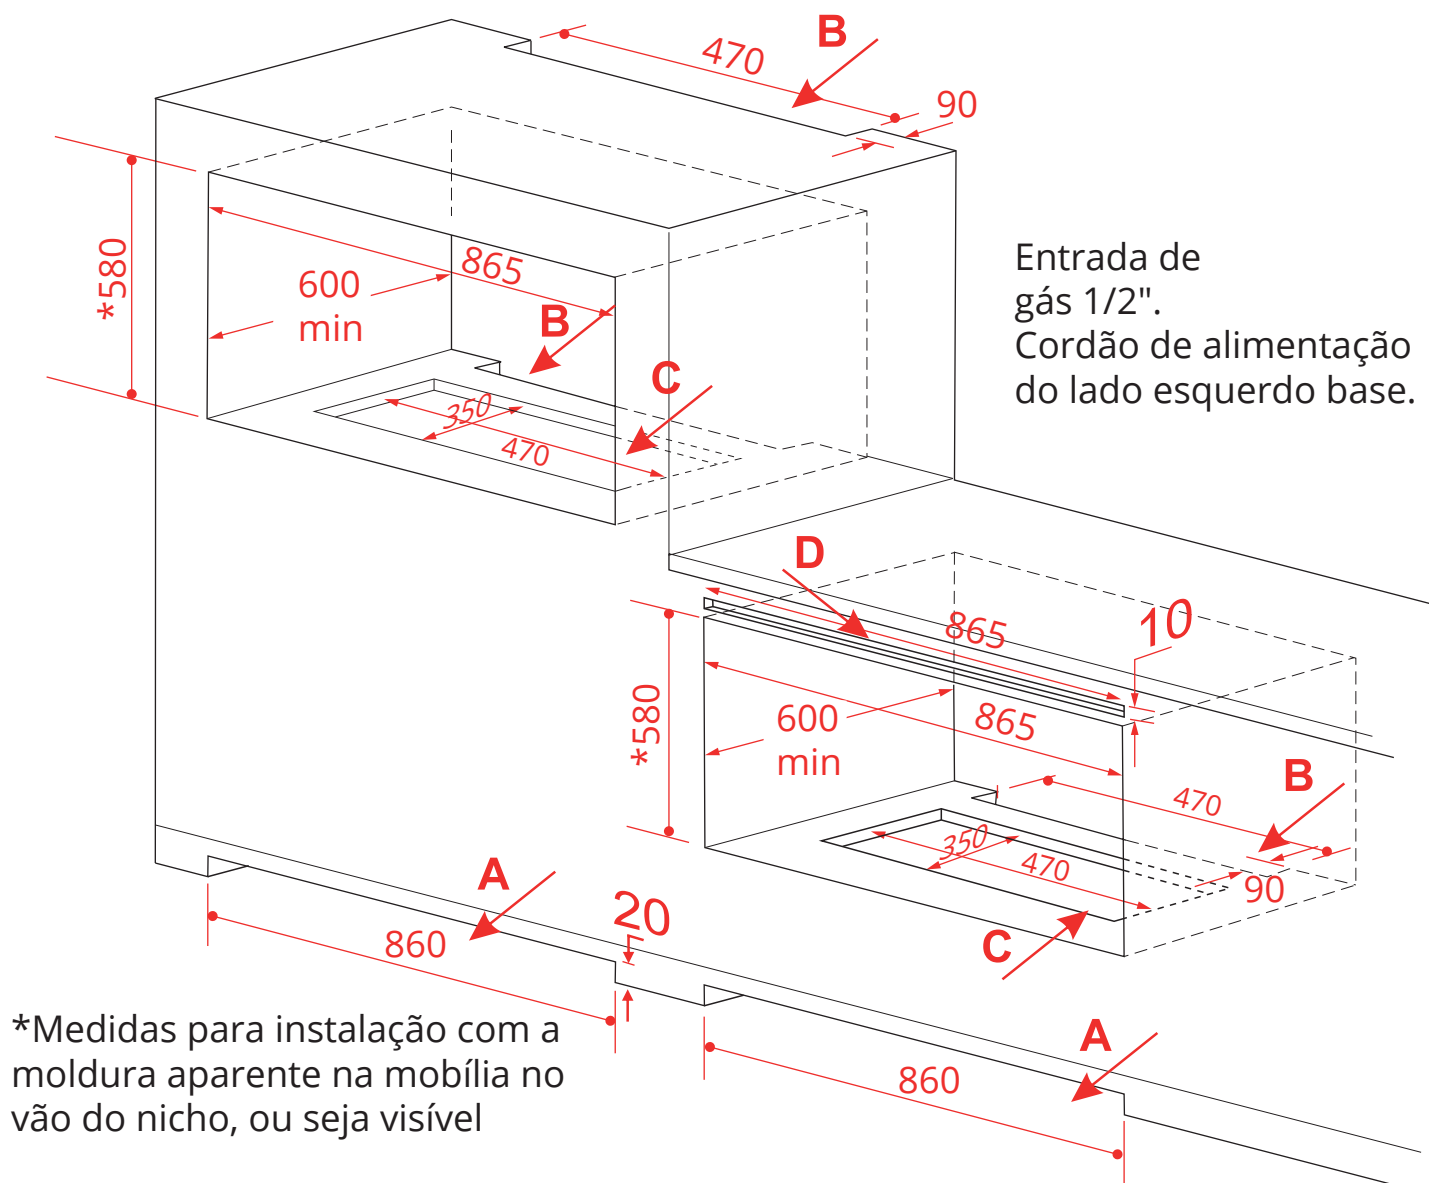

FORNO
LUCE GÁS 90 CM

FG-AN-90-LC-2SMA

2020-01-07 - V2-R0
Medidas em milímetros

FORNO
LUCE GÁS 90 CM

FG-AN-90-LC-2SMA

2020-01-07 - V2-R0
Medidas em milímetros