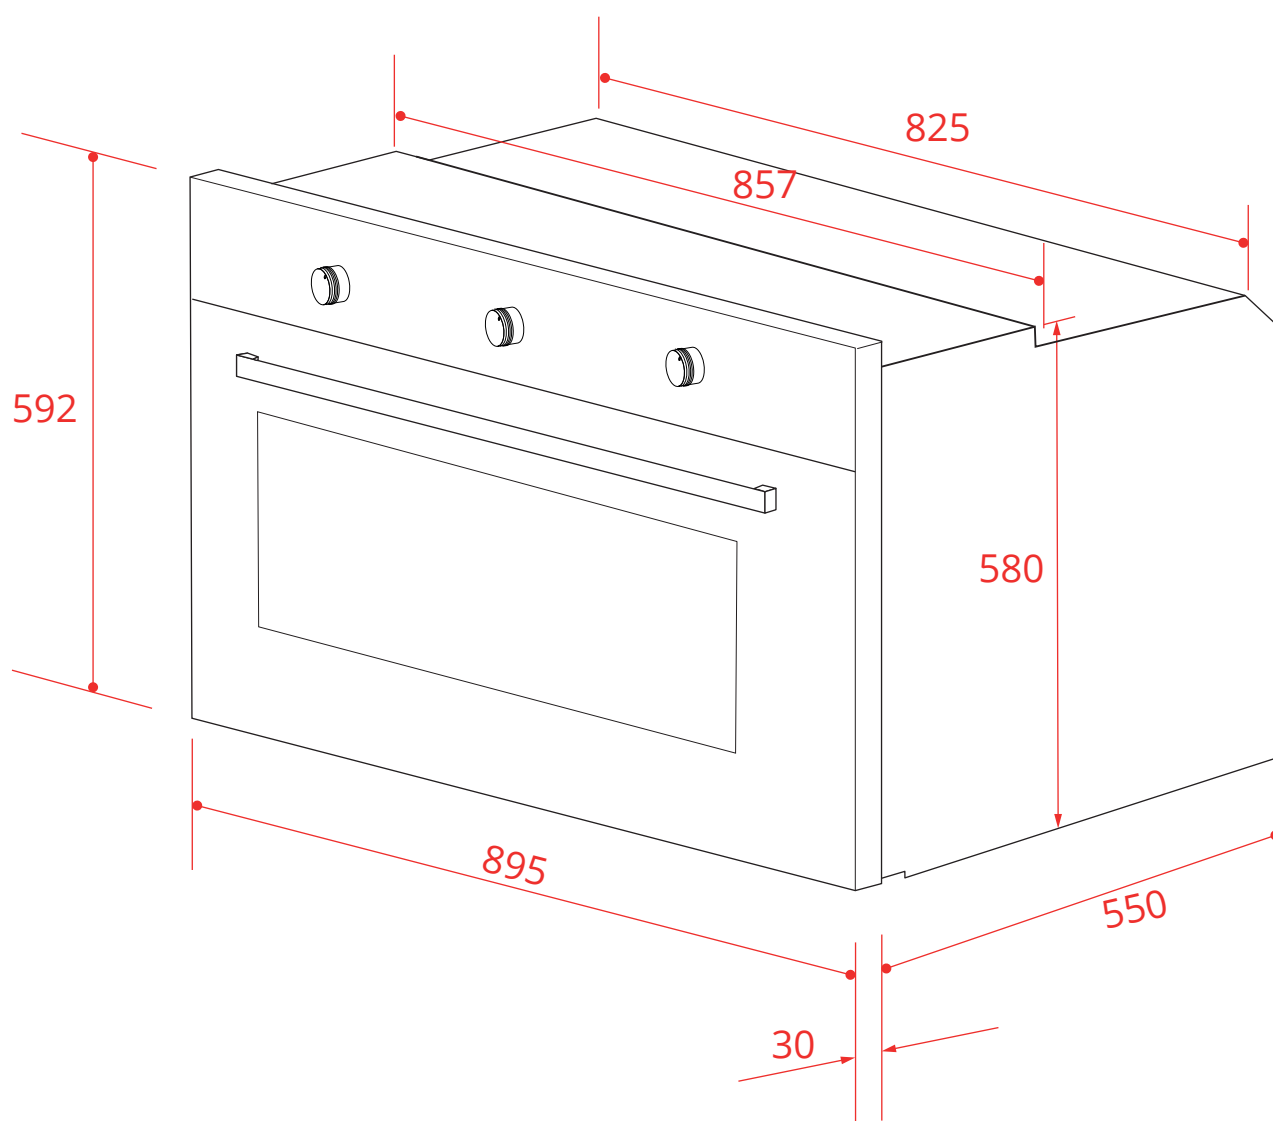

FORNO
LUCE GÁS 90 CM

FG-AN-90-LC-2SMA

2020-01-07 - V2-R0
Medidas em milímetros

FORNO
LUCE GÁS 90 CM

FG-AN-90-LC-2SMA

2020-01-07 - V2-R0
Medidas em milímetros