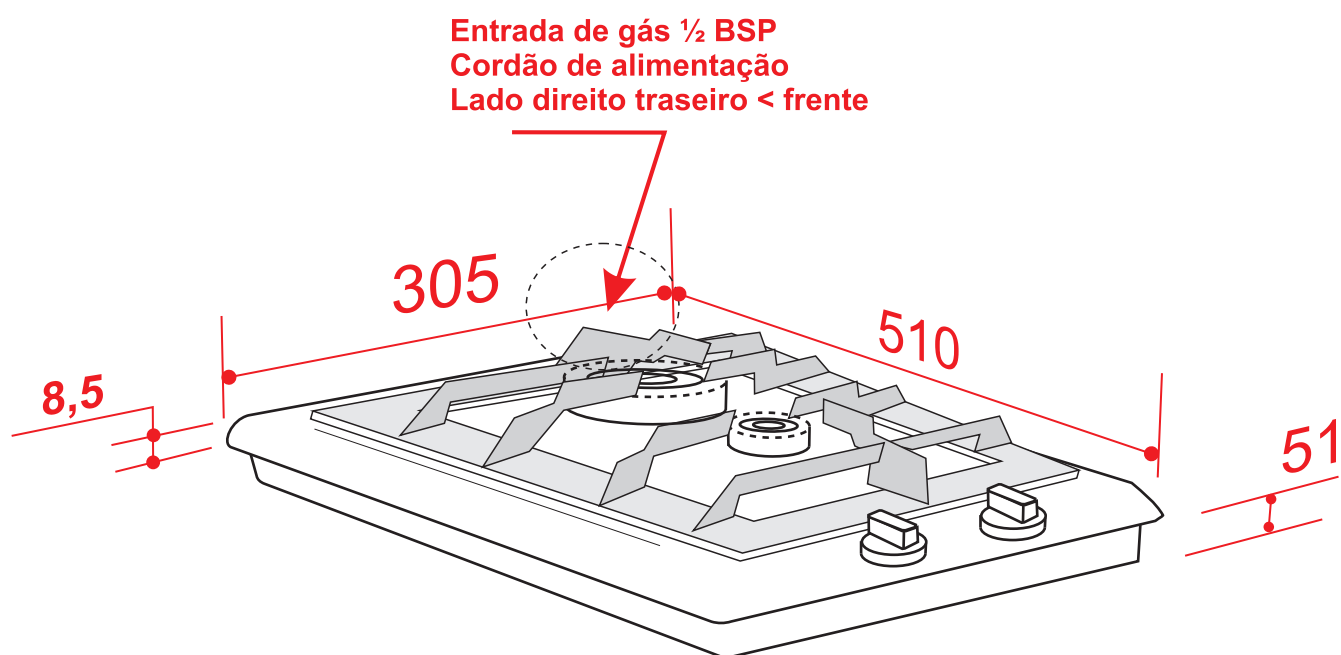

DOMINÓ

QUADRATTO DOIS QUEIMADORES 30 CM

DG-2Q-30-XQ-3ZEA

2020-01-07 - V2-R1
Medidas em milímetros

DOMINÓ

QUADRATTO DOIS QUEIMADORES 30 CM

DG-2Q-30-XQ-3ZEA

2020-01-07 - V2-R1
Medidas em milímetros