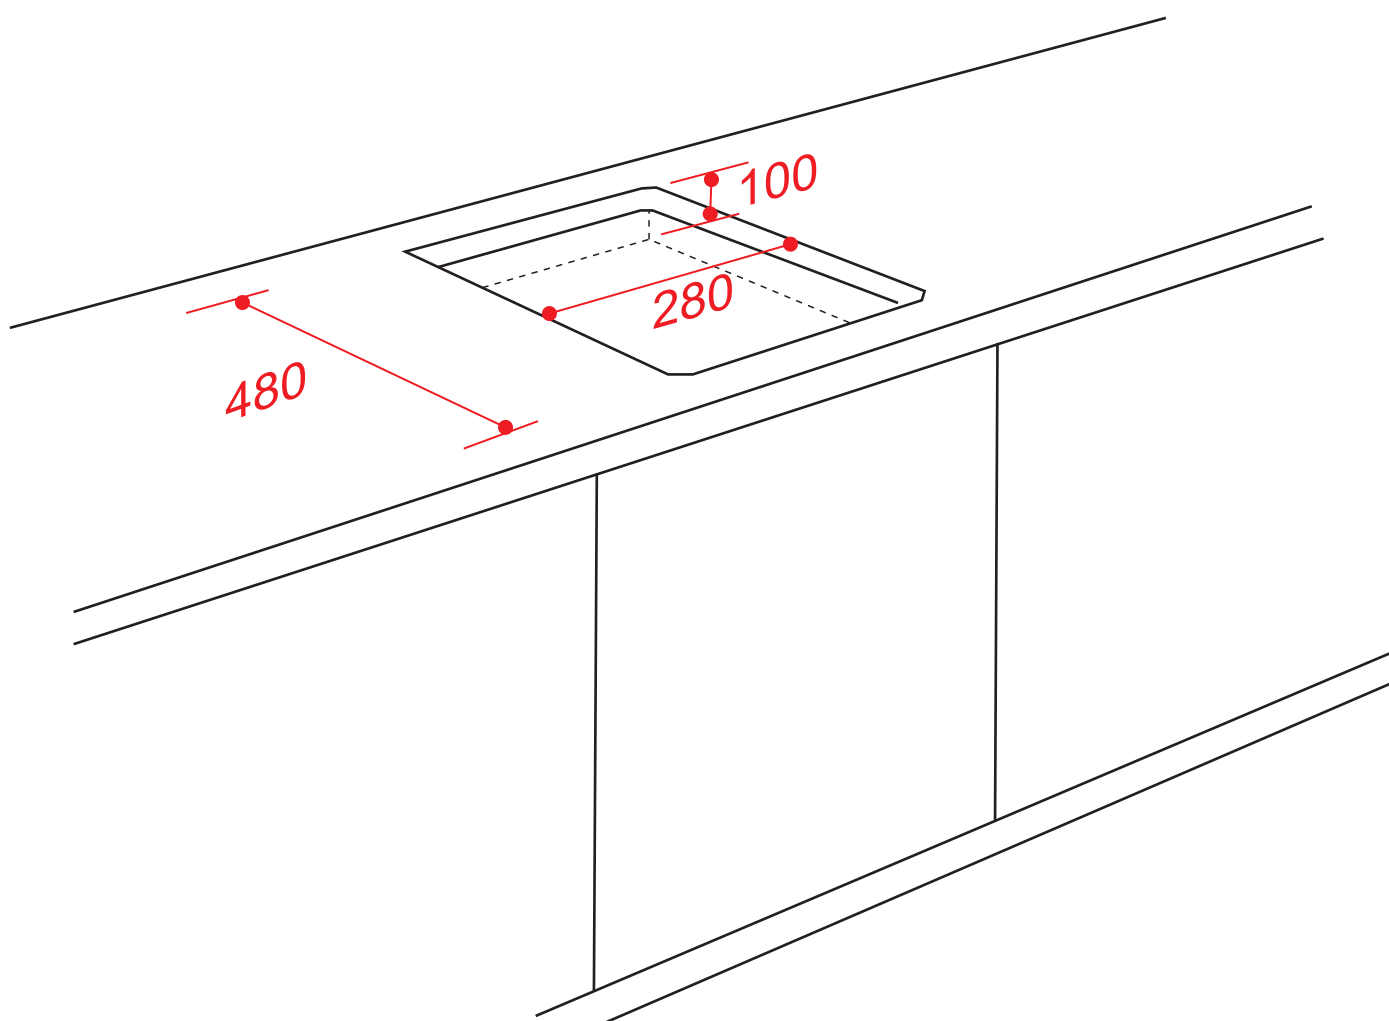

DOMINÓ

QUADRATTO DOIS QUEIMADORES 30 CM

DG-2Q-30-XQ-3ZEA

2020-01-07 - V2-R1
Medidas em milímetros

DOMINÓ

QUADRATTO DOIS QUEIMADORES 30 CM

DG-2Q-30-XQ-3ZEA

2020-01-07 - V2-R1
Medidas em milímetros