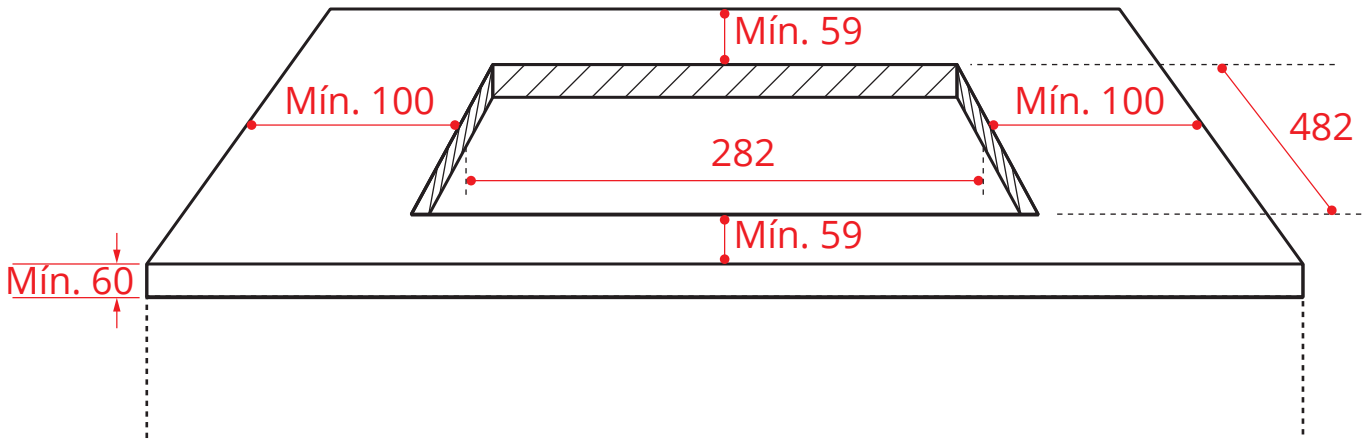

DOMINÓ  
**QUADRATTO  
BARBECUE 30 CM**

DE-BQ-30-XQ-2ZEA

2020-01-07 - V2-R1  
Medidas em milímetros

DOMINÓ  
**QUADRATTO  
BARBECUE 30 CM**

DE-BQ-30-XQ-2ZEA

2020-01-07 - V2-R1  
Medidas em milímetros