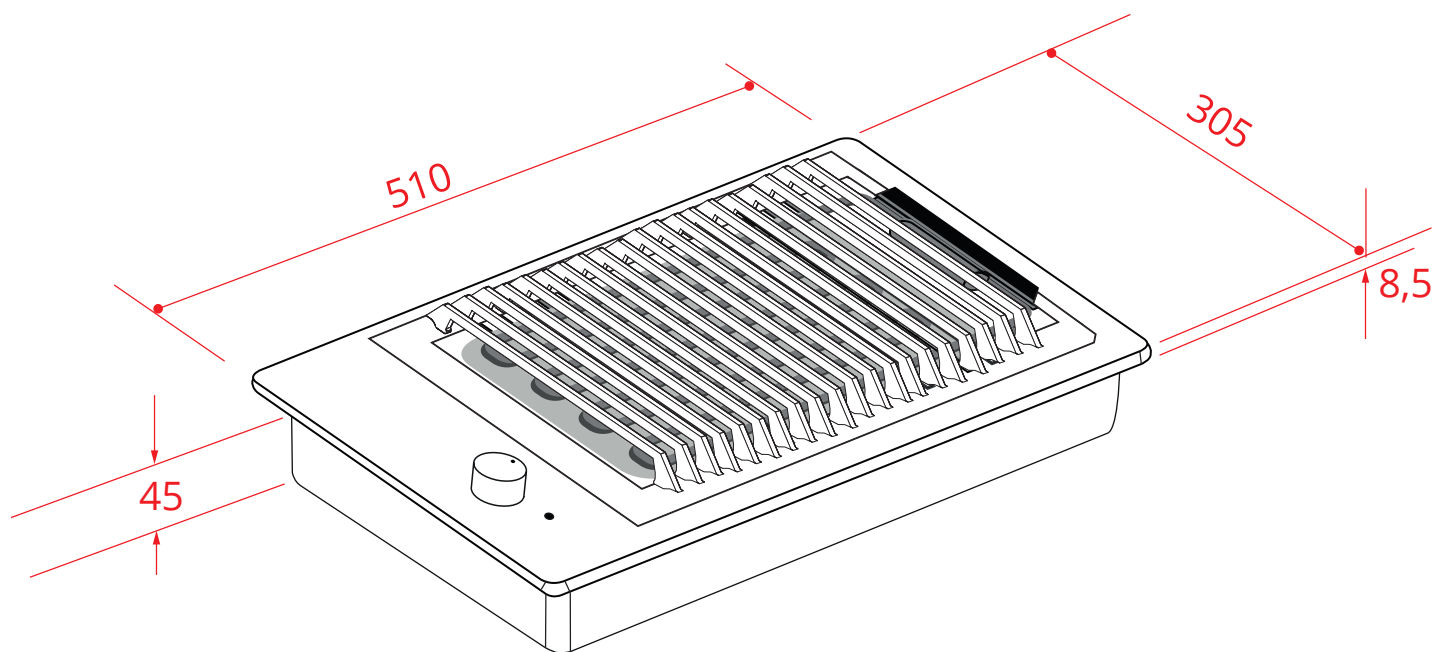

DOMINÓ  
**QUADRATTO  
BARBECUE 30 CM**

DE-BQ-30-XQ-2ZEA

2020-01-07 - V2-R1  
Medidas em milímetros

DOMINÓ  
**QUADRATTO  
BARBECUE 30 CM**

DE-BQ-30-XQ-2ZEA

2020-01-07 - V2-R1  
Medidas em milímetros