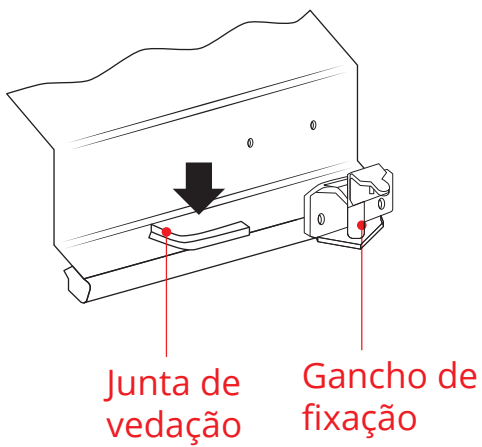

DOMINÓ  
**QUADRATTO  
BARBECUE 30 CM**

DE-BQ-30-XQ-2ZEA

2020-01-07 - V2-R1  
Medidas em milímetros

DOMINÓ  
**QUADRATTO  
BARBECUE 30 CM**

DE-BQ-30-XQ-2ZEA

2020-01-07 - V2-R1  
Medidas em milímetros