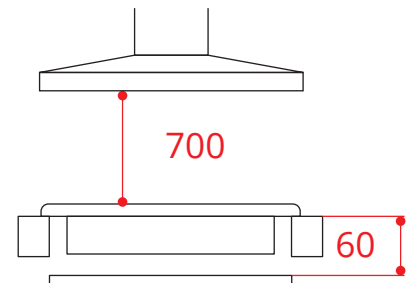

DOMINÓ  
**QUADRATTO  
BARBECUE 30 CM**

DE-BQ-30-XQ-2ZEA

2020-01-07 - V2-R1  
Medidas em milímetros

DOMINÓ  
**QUADRATTO  
BARBECUE 30 CM**

DE-BQ-30-XQ-2ZEA

2020-01-07 - V2-R1  
Medidas em milímetros