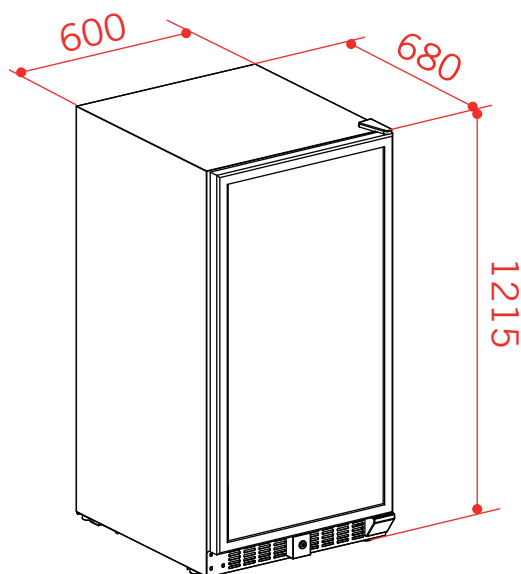

ADEGA VETRO

87 GARRAFAS DUAL ZONE

CV-2BI-94-VT-2VPA

2019-11-27 - V2-R0
Medidas em milímetros