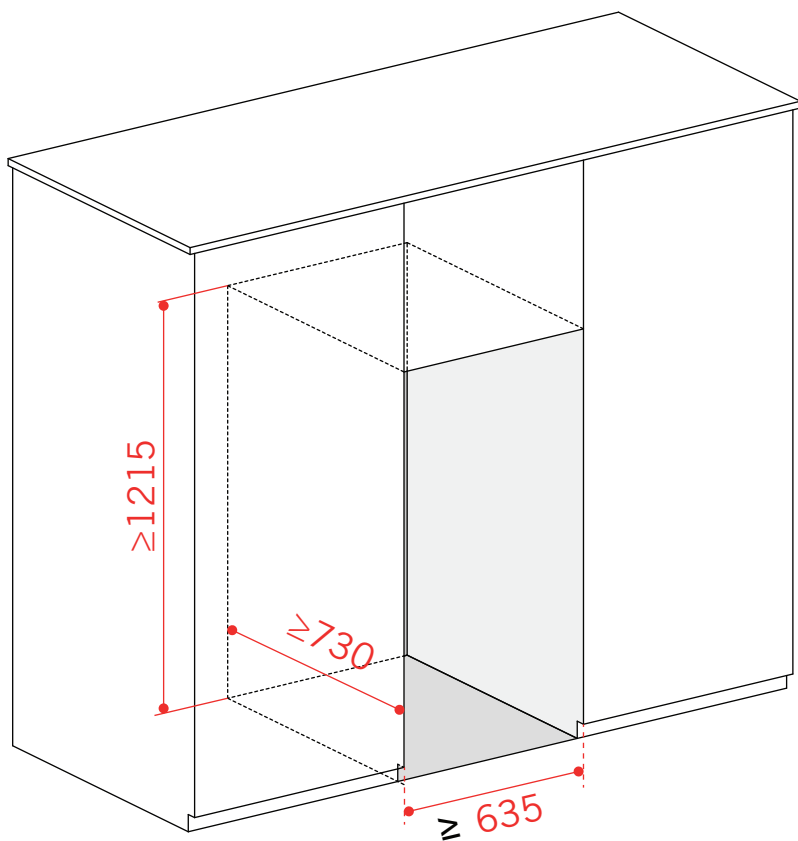

ADEGA VETRO

87 GARRAFAS DUAL ZONE

CV-2BI-94-VT-2VPA

2019-11-27 - V2-R0
Medidas em milímetros